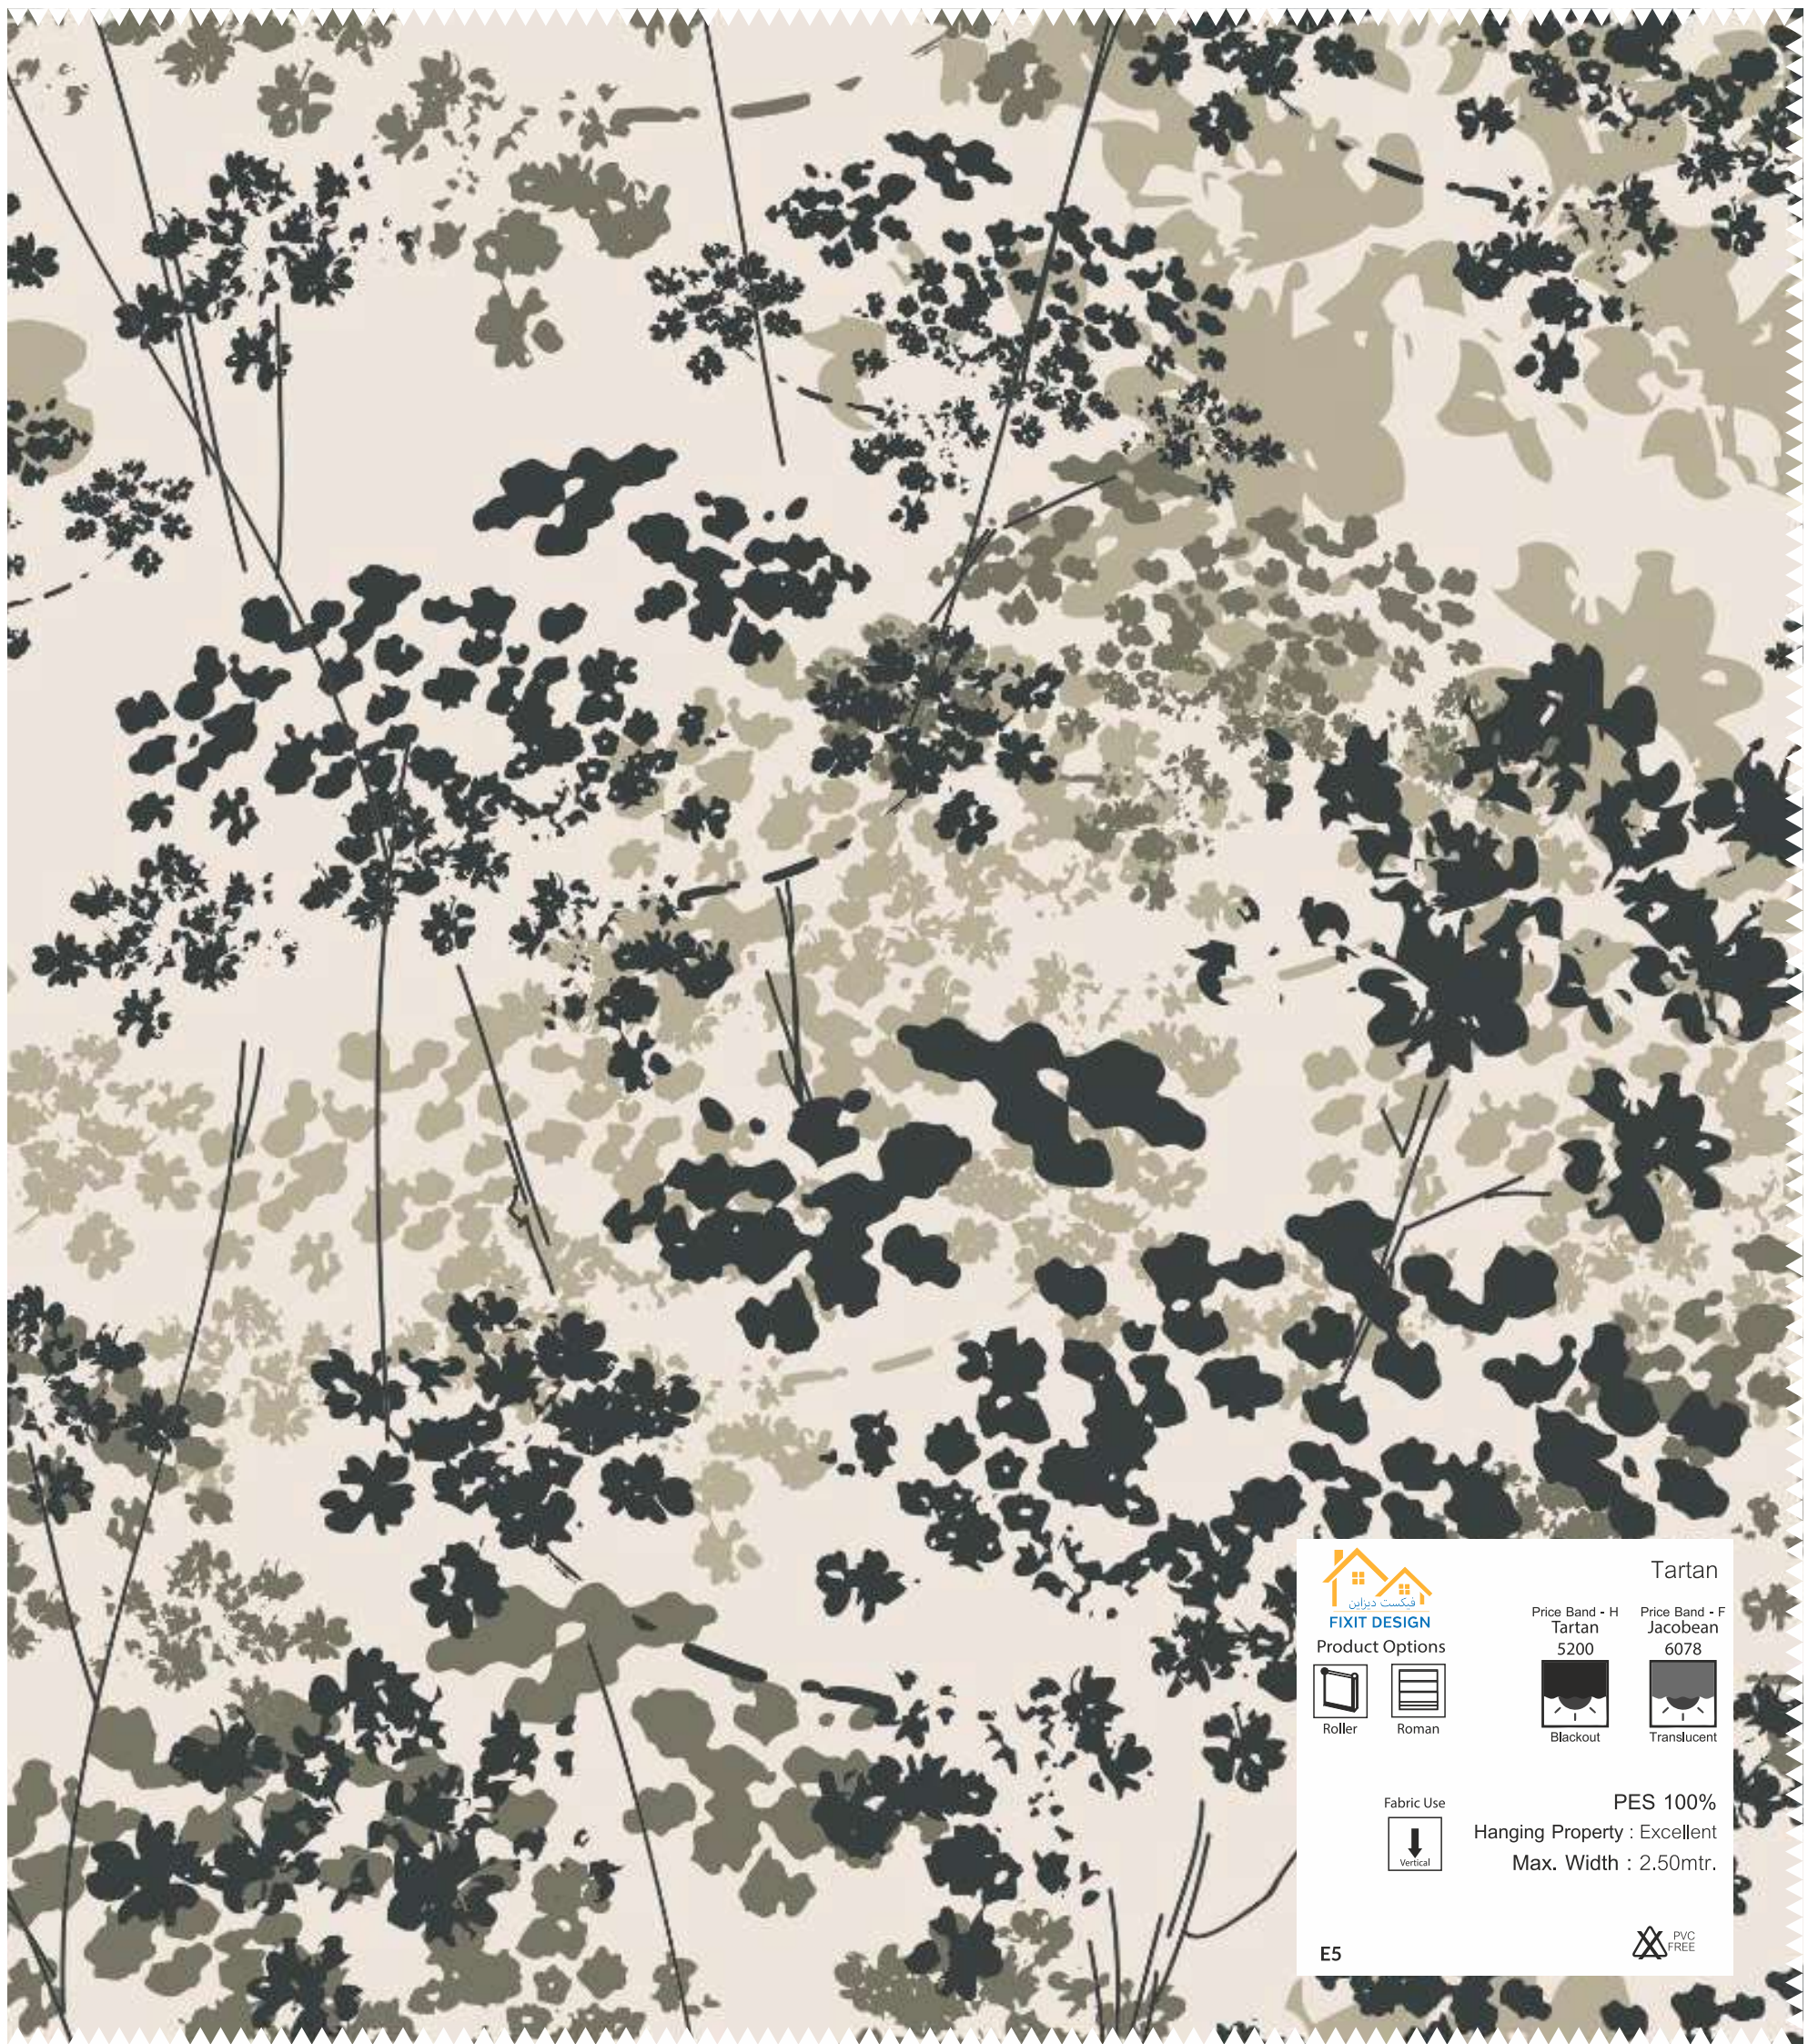

Translucent

Fabric Use

Vertical

PES 100%  
Hanging Property : Excellent  
Max. Width : 2.50mtr.

E5

PVC  
FREE

  
فیکسٹ دیزاین  
**FIXIT DESIGN**

Product Options